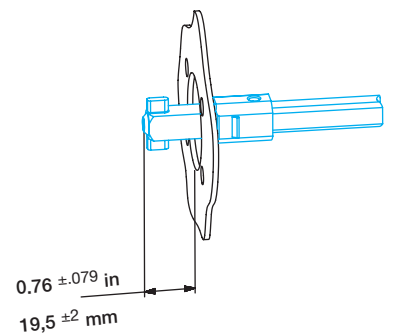

Replaced by  
Remplacé par

S1 type  
Type S1

S2 type  
Type S2

S3 type  
Type S3

RECTO-VERSO / S blanc offset 100g/m<sup>2</sup> / I Noire pantone black C -Bleu pantone 299C / F 210x297 / P 105x74,25

S1 - S2 type  
Type S1 - S2

Dual dimensions in/mm  
Double dimensions in/mm  
Doble dimensiones in/mm

Padlocking position  
Position cadenasage

Door drilling  
Perçage de porte  
Perforación de puerta

**S3 type**  
**Type S3**

**Padlocking position**  
**Position cadenasage**