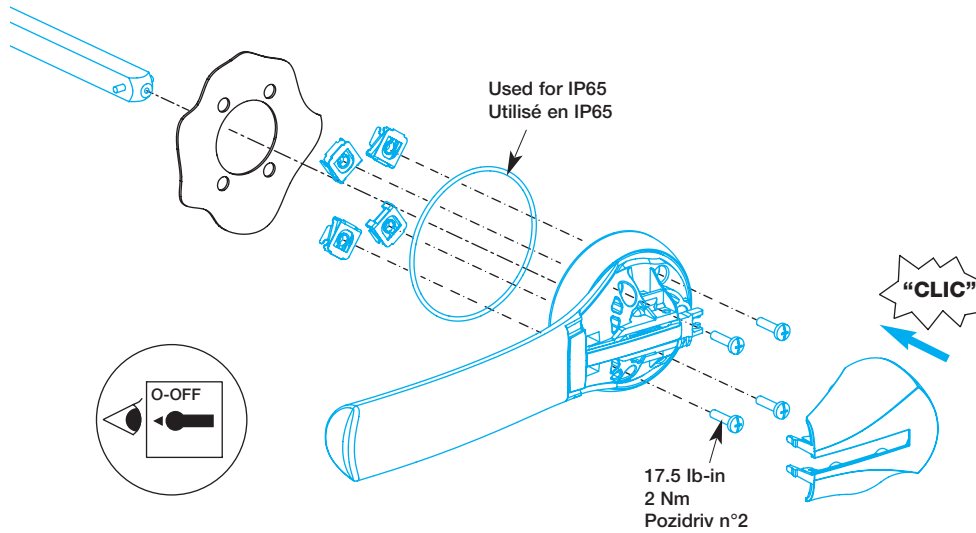

Replaced by  
Remplacé par

S1 type  
Type S1

S2 type  
Type S2

S3 type  
Type S3

RECTO-VERSO / S blanc offset 100g/m<sup>2</sup> / I Noire pantone black C -Bleu pantone 299C / F 210x297 / P 105x74,25

S1 - S2 type  
Type S1 - S2

Dual dimensions in/mm  
Double dimensions in/mm  
Doble dimensiones in/mm

Padlocking position  
Position cadenasage

Door drilling  
Perçage de porte  
Perforación de puerta

**S3 type**  
**Type S3**

**Padlocking position**  
**Position cadenasage**