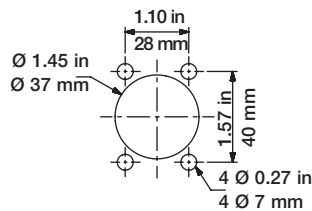

Replaced by  
Remplacé par

S1 type  
Type S1

S2 type  
Type S2

S3 type  
Type S3

RECTO-VERSO / S blanc offset 100g/m<sup>2</sup> / I Noire pantone black C -Bleu pantone 299C / F 210x297 / P 105x74,25

S1 - S2 type  
Type S1 - S2

Dual dimensions in/mm  
Double dimensions in/mm  
Doble dimensiones in/mm

Padlocking position  
Position cadenasage

Door drilling  
Perçage de porte  
Perforación de puerta

**S3 type**  
**Type S3**

**Padlocking position**  
**Position cadenasage**