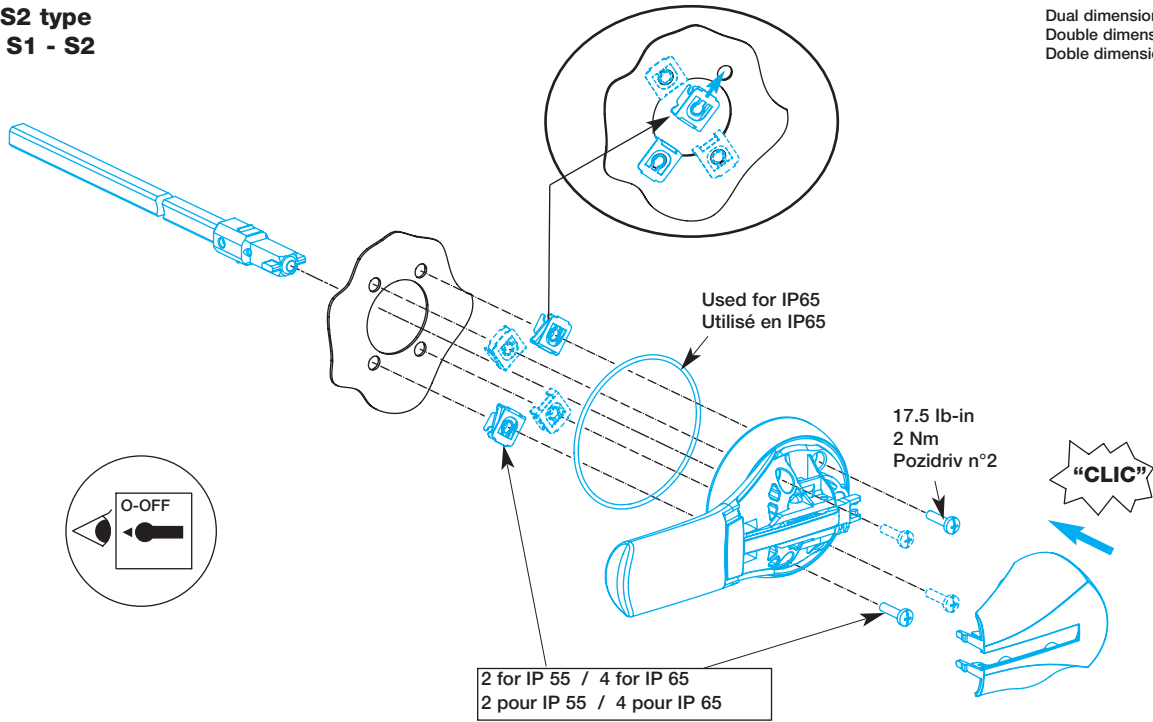

Replaced by  
Remplacé par

S1 type  
Type S1

S2 type  
Type S2

S3 type  
Type S3

RECTO-VERSO / S blanc offset 100g/m<sup>2</sup> / I Noire pantone black C -Bleu pantone 299C / F 210x297 / P 105x74,25

S1 - S2 type  
Type S1 - S2

Dual dimensions in/mm  
Double dimensions in/mm  
Doble dimensiones in/mm

Padlocking position  
Position cadenasage

Door drilling  
Perçage de porte  
Perforación de puerta

**S3 type**  
**Type S3**

**Padlocking position**  
**Position cadenasage**