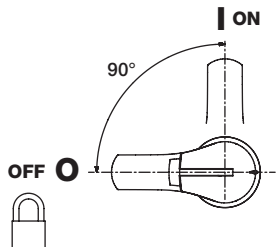

Replaced by  
Remplacé par

S1 type  
Type S1

S2 type  
Type S2

S3 type  
Type S3

RECTO-VERSO / S blanc offset 100g/m<sup>2</sup> / I Noire pantone black C -Bleu pantone 299C / F 210x297 / P 105x74,25

S1 - S2 type  
Type S1 - S2

Dual dimensions in/mm  
Double dimensions in/mm  
Doble dimensiones in/mm

Padlocking position  
Position cadenasage

Door drilling  
Perçage de porte  
Perforación de puerta

**S3 type**  
**Type S3**

**Padlocking position**  
**Position cadenasage**